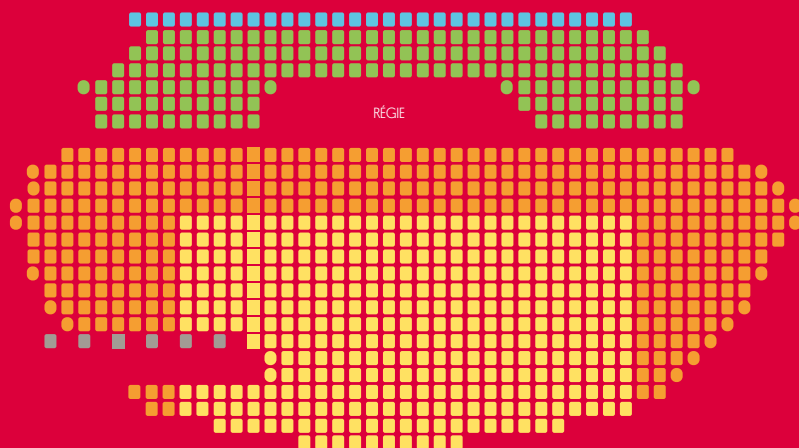

HORS ABONNEMENT

Spectacles	Date	Carré Or	1 ^o Cat.	2 ^o Cat.	3 ^o Cat.
Un couple magique !	30 oct. 2022	69 €	59 €	49 €	39 €
La Famille et Le Potager	27 nov. 2022	69 €	59 €	49 €	39 €
Maman	17 déc. 2022	69 €	59 €	49 €	39 €
Berlin Berlin	12 fév. 2023	62 €	52 €	42 €	32 €
Une situation délicate	26 mars 2023	69 €	59 €	49 €	39 €
Fallait pas le dire !	2 mai 2023	69 €	59 €	49 €	39 €